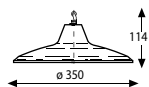

LINK

GR

IP 20