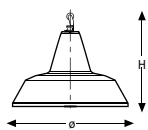

# BLOG - LINK

- (I) Corpo/riflettore in acciaio verniciato grigio esternamente e bianco internamente per lampade, IA E27/E40.  
Pressacavo 3/8" G in nylon.
- (GB) Body/reflector in steel painted in grey color (Exterior) and White colour (Interior) suitable for lamps IA E27/E40.  
Cable gland 3/8" in nylon.
- (E) Cuerpo/reflector en acero pintado en color gris externamente y blanco internamente para lámparas, IA E27/E40.  
Prensaestopa 3/8" G en nylon.
- (F) Corps/réfecteur en acier peint en gris à l'extérieur et en blanc à l'intérieur pour lampes, IA E27/E40.  
Presse-étoupe 3/8" G en nylon.
- (P) Corpo/reflector em aço pintado de cinzento no exterior, em branco no interior, para lâmpada IA E27/E40.  
Bucim 3/8" G nylon.
- (D) Körper/Lichtschirm mit Außenseite aus grau Aluminium und Innenseite aus weißlackiertem Aluminium, für IA E27/E40 - Lampen geeignet.  
Kabelhalter 3/8" G aus nylon.

## BLOG

BLOG/1 H = Ø 300 mm  
BLOG/2 H = Ø 350 mm  
BLOG/3 H = Ø 400 mm  
BLOG/4 H = Ø 450 mm

GR

IP 20

001050020	BLOG/1	E27	○	0.26
001060020	BLOG/2	E27	○	0.30
001070020	BLOG/3	E27	○	0.43
001080020	BLOG/4	E27	○	0.54